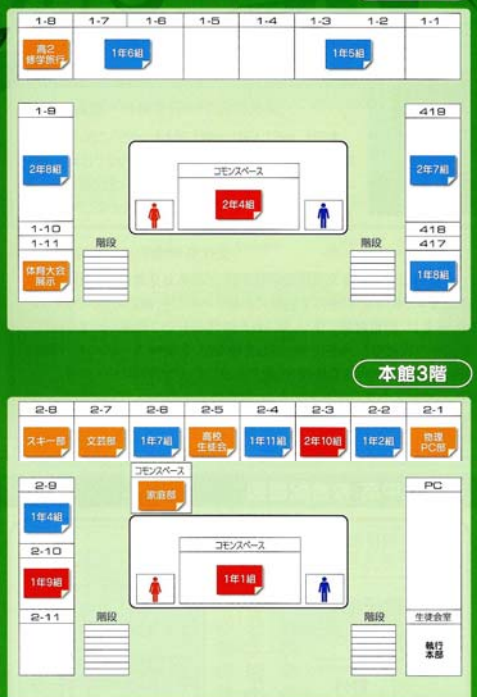

模擬店 1年1組 本館3階 かき氷 コスプレレストラン	舞台 2年1組 模擬教室 映画 夢見32の1 妄想便り
アトラクション 1年2組 本館3階 人間スゴロク すこ3くの「コマ」になつてみませんか?	模擬店 2年2組 中校舎2階 たません 合田せんべい
舞台 1年3組 体育館 男女逆転フットサルショー もし、日大二高1年3組が「二高コレクション」をやったら	模擬店 2年3組 本館2階 パワエ パラダイスパフェ
アトラクション 1年4組 本館3階 人間観察すいしゅく、人間行方行方どろろ This is 緑日!!	模擬店 2年4組 本館4階 ワッフル コーヒープリンス 4号店
アトラクション 1年5組 本館4階 お化け屋敷 ハヤクタスケテ	アトラクション 2年5組 本館2階 パニックルーム everyday パズーカ
アトラクション 1年6組 本館4階 お化け屋敷 フリムイテハイケナイ	模擬店 2年6組 中校舎2階 チョコバナナ 喜多さんのチョコバナナ工場
アトラクション 1年7組 本館3階 人探し ホーリーを探せ!	アトラクション 2年7組 本館4階 お化け屋敷 ぜさかの館
アトラクション 1年8組 本館4階 映画 花ざかりのYou たちへ	アトラクション 2年8組 本館4階 お化け屋敷 第8 取寄所
模擬店 1年9組 本館3階 フルーリー Ma9 フルーリー	舞台 2年9組 体育館 ダンス&異言 手足長いぜ ジャング組
模擬店 1年10組 中校舎2階 タビオカジューズ Starling's Shop ★ 1-10〜たひすとリー〜	模擬店 2年10組 本館3階 カチワリ ムーミン谷のカチワリ
アトラクション 1年11組 本館3階 オールイン オールイン	舞台 2年11組 体育館 ダンスショー SGK35 in 体育館 ~今年もカチです~
有志 少林寺拳法部 マスターコート 少林寺拳法演武発表 少林寺拳法演武発表	有志 本校教職員有志 本館2階 展示 the 員展
有志 ダンス同好会をつくる会 体育館 野山ステージ ダンス ダンス同好会をつくる会	有志 スキー部 本館3階 展示 Dai-Ski
有志 軟式野球部 中校舎2階 展示 野球部展示	有志 文芸部 本館3階 部誌の販売など 文芸部
有志 華道部 本館2階 華道の作品の展示 華月流展	有志 吹奏楽部 体育館 吹奏楽ステージ 吹奏楽★STAGE!!
有志 書道部 本館2階 展示・パフォーマンス 書道展示会	有志 美術部 芸術教室 展示 美術部展示
有志 囲碁将棋部 本館2階 自由対局など 矢倉村	有志 物理・PC部 本館3階 展示 物理・PC部
有志 漫画イラスト部 本館2階 部誌、ポストカードの販売 あなたと私の革命★2011	有志 フォークソング研究部 F研部室 LIVE F研ライブ2011

部門 クラス・団体
有志 アクション 模擬店

企業名

有志 THE NIKO HEARTS 体育館 サコウレのびる子やけいけい THE NIKO HEARTS	有志 中学演劇部 模擬教室 演劇 怪鳥イツマデンが襲う
有志 英語部 本館2階 展示・外国のお菓子 Songs & Jokes & Sweets	有志 高校演劇部 模擬教室 演劇 殺生石
有志 千アダンス部 特別教室ステージ 文化祭公演 文化祭公演	有志 家庭部 本館3階 クッキー etc 家庭部
有志 放送部 本館2階 生放送、ビデオ上映 NBC 放送	有志 化学部 理科教室3階 実験発表 化学部
有志 合唱同好会をつくる会 模擬教室ステージ 文化祭コンサート 合唱文化祭コンサート	有志 茶道部 中校舎4階 お茶会 茶道部茶会
有志 生物部 理科教室1階 生物 ふれあい牧場	有志 釣り部 図書棟前 金魚すくい、ヨーヨー釣り 金魚すくい、ヨーヨー釣り
有志 高校生徒会 本館3階 写真展示、募金活動など 青春の1枚を探せ!	有志 執行部 本館3階 夏目基夫 水ワタリ、劇的 銀杏祭執行プレゼンツ★屋台
有志 体育大会実行委員会 本館4階 体育大会紹介 日大二高体育大会紹介	有志 日本大学各学部 本館2階 日本大学各学部の紹介 日本大学学部紹介

●日大二中クロススタンプラリー(2日目)

恒例となった中学実行委員会企画の「日大二中スタンプラリー」。今年はちよつと変わった趣向をこらし、皆様のご参加をお待ちしています。場所は中学校舎2階2-Aの教室。豪華粗品を大放し(数に限りあり)

●バザー(2日目)

例年、保護者の方々を中心に全面的にご協力を頂いております。売上金は、生徒に役立つ物品の購入を予定しておりますのでご協力のほど、お願い致します。

●後援会(おやすみどろ)

今年で7回目の参加となりました後援会です。二中・二高の素晴らしい教育内容を皆様にご紹介しなくてはなりません。ぜひ、お立ち寄り下さい。冷たいお茶・温かいお飲み物をご用意してお待ちしております。

●中1学年展示

「中学校舎の階段」というキツイ山道をたどっていくとそこはモリ山間学校。山頂が見え、キャンプファイヤーが赤々と燃え、様々な植物が皆様をお迎えます。ぜひ皆様も山間学校を体験しにいらしてください。

●中2学年展示

中2の学年展示は国語の課題作品や技術で作ったオルゴール、身近な職場見学へのレポートのほか、起業家教育で作った商品・サービス、巨大大仏の3D作品も展示する予定です。盛りだくさんです。ぜひ見に来てください。

●中3学年展示

6月の修学旅行では世界遺産である広島原爆ドーム、厳島神社(宮島)、京都や奈良の文化遺産など班別で研修しました。また、11月には日本大学法学部での模擬裁判を体験しますので、この2点を中心にして学習したことを発表します。

●社会科展示

中1:身近な地域を調査し、自作の地図と共に発表しました。
中2:食生活・服飾・交通などの移り変わりや歴史上の人物についてレポートしました。
中3:新聞を読んで興味や関心を持った時事問題について調べました。